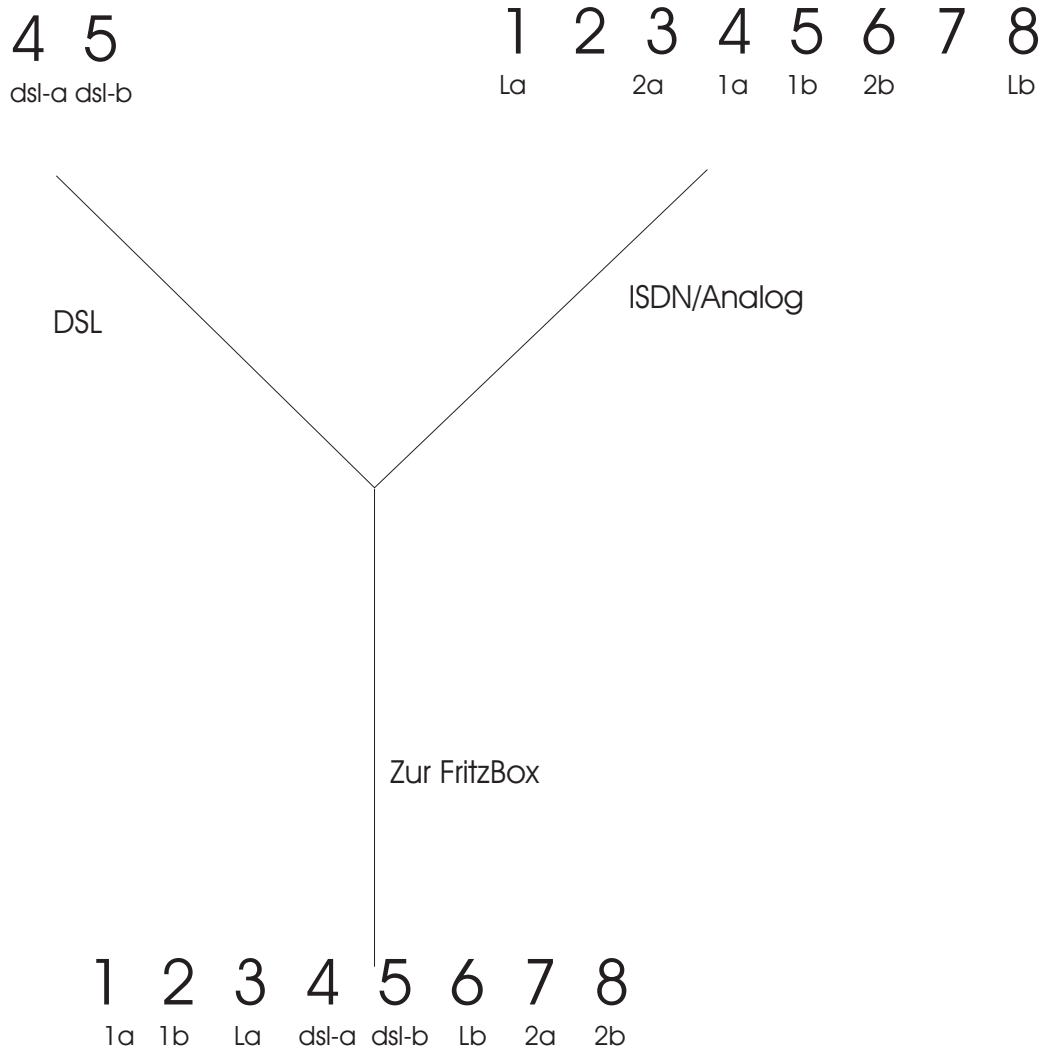

Belegung Y-Adapter FritzBox Fon WLAN 7170

Belegung TAE-3-fach Adapter